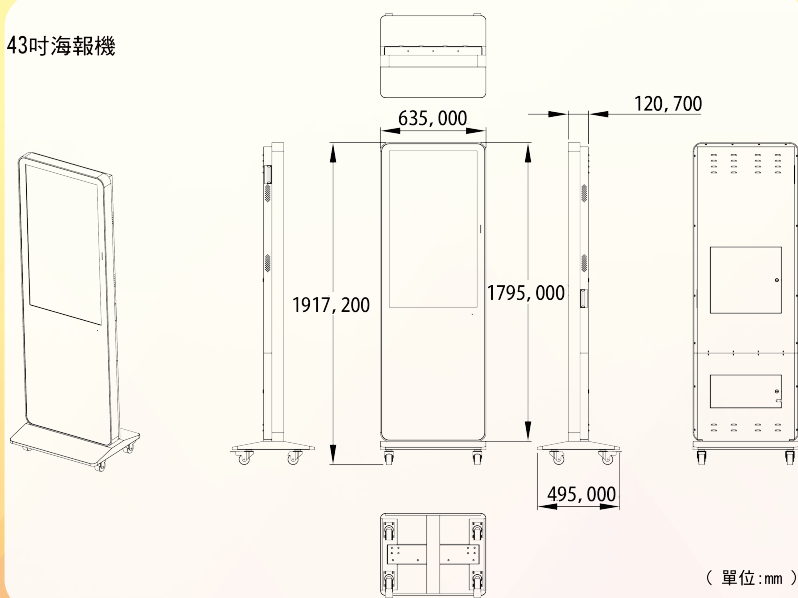

螢幕尺寸	43吋
解析度	1920x1080
亮度 cd/m ²	280
對比	3000:1
顏色數	16.7M
反應時間	8ms
可視角度	178°
相容數位訊號	480p/720p/1080i/1080p
D-sub 15-pin輸入	x1
3.5mm Jack音效輸入	x1
HDMI輸入	x3
AV影音輸入	x1
色差影像輸入	x1
USB 2.0端子(多媒體USB)	x1
喇叭輸出功率	10w+10w
電源	ac 100v-240v 50/ 60Hz
耗電量(MAX)W	100W
尺寸(寬x高x深)mm	635x1917.2Xx495(含底座)
重量	42.5 kg
節能標章	✓
BSMI檢驗證明	✓

43吋海報機

形象廣告 | 婚宴會場 | 告示看板 | 迎賓接待 | 產品宣傳