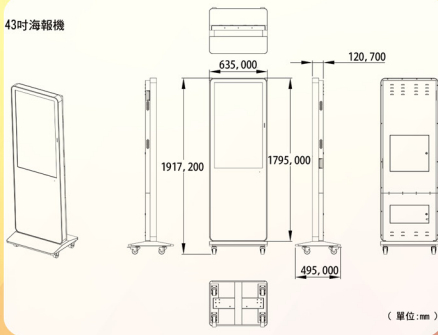

日行科技 移動式電子看板

DETERMINATION Multimedia Digital Signage

在地品牌 ● 全台保固 ● 安心保障

功能：

- 1.來電復歸 ·
- 2.內建WIFI · (選購)
- 3.多媒體訊號觸發自動開機 ·
- 4.可支援網路派送撥放 · (選購)
- 5.電子看板編輯軟體 · (選購)
- 6.Android系統平台 · (選購)

DETERMINATION KF4328

螢幕尺寸	43吋
解析度	1920x1080
亮度 cd/m²	280
對比	3000:1
顏色數	16.7M
反應時間	8ms
可視角度	178°
相容數位訊號	480p/720p/1080i/1080p
D-sub 15-pin輸入	x1
3.5mm Jack音效輸入	x1
HDMI輸入	x3
AV影音輸入	x1
色差影像輸入	x1
USB 2.0端子 (多媒體USB)	x1
喇叭輸出功率	10w+10w
電源	ac 100v-240v 50/ 60Hz
耗電量(MAX)W	100W
尺寸(寬x高x深)mm	635x1917.2x495(含底座)
重量	42.5 kg
節能標章	✓
BSMI檢驗證明	✓

43吋海報機

(單位:mm)

形象廣告 | 婚宴會場 | 告示看板 | 迎賓接待 | 產品宣傳

日行科技有限公司
Determination Technology Corp.

台北
TEL:(02)8227-3901 FAX:(02)8227-3902
235 新北市中和區中正路716號8樓之2
<http://www.determination.com.tw>

台中
TEL:(04)2259-1418 FAX:(04)2259-1419
407台中市西屯區朝富路213號4F之10