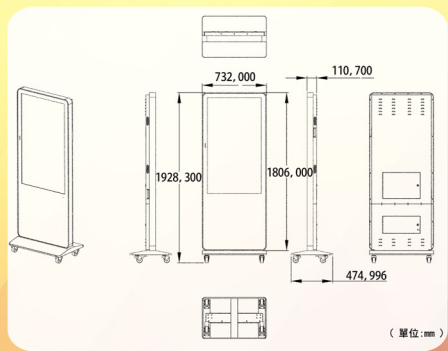

螢幕尺寸	50吋
解析度	1920x1080
亮度 cd/m ²	280
對比	4000:1
顏色數	16.7M
反應時間	8ms
可視角度	178°
相容數位訊號	480p/720p/1080i/1080p
D-sub 15-pin輸入	x1
3.5mm Jack音效輸入	x1
HDMI輸入	x3
AV影音輸入	x1
色差影像輸入	x1
USB 2.0端子(多媒體USB)	x1
喇叭輸出功率	10w+10w
電源	ac 100v-240v 50/ 60Hz
耗電量(MAX)W	125W
尺寸(寬x高x深)mm	732x1928.3x475(含底座)
重量	60.5 kg
節能標章	✓
BSMI檢驗證明	✓