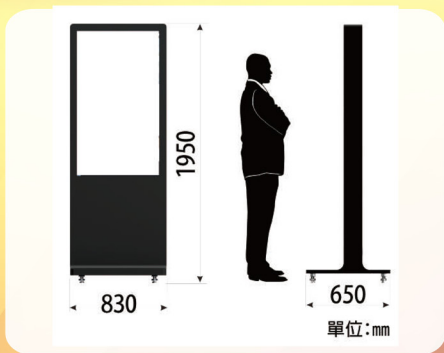

日行科技 移動式電子看板

DETERMINATION Multimedia Digital Signage

在地品牌 ● 全台保固 ● 安心保障

功能：

- 1.來電復歸 ·
- 2.多媒體訊號觸發自動開機 ·
- 3.WIFI功能 · (選購)
- 4.可支援網路派送撥放 · (選購)
- 5.電子看板編輯軟體 · (選購)
- 6.Android系統平台 · (選購)

DETERMINATION KU5528

| | |
|----------------------|--------------------------|
| 螢幕尺寸 | 55吋 |
| 解析度 | 3840x2160 |
| 亮度 cd/m ² | 280 |
| 對比 | 5000:1 |
| 顏色數 | 16.7M色 |
| 反應時間 | 6ms |
| 可視角度 | 168° |
| 相容數位訊號 | 480p/720p/1080i/1080p/4K |
| 支援VGA最大解析度 | 相容1920*1080 |
| D-sub 15-pin輸入 | x1 |
| 3.5mm Jack音效輸入 | x1 |
| HDMI輸入 | x3 |
| AV影音輸入 | x1 |
| USB 2.0端子(多媒體USB) | x2 |
| 喇叭輸出功率 | 10W+10W |
| 電源 | AC 100v-240v 50/ 60Hz |
| 耗電量(MAX)W | 140 |
| 尺寸(寬x高x深)mm | 830x1950x650mm(含底座) |
| 重量 | 75kg |
| 節能標章 | ✓ |
| BSMI檢驗證明 | ✓ |